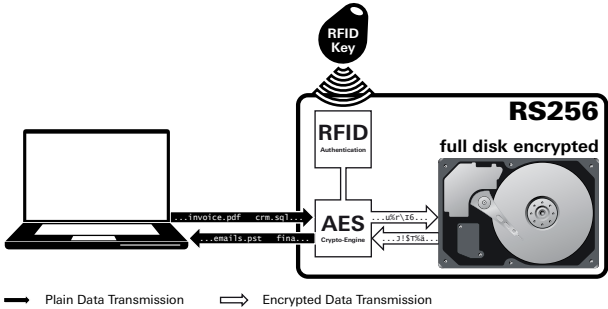

RS256

DIGITTRADE RFID Security HDD / SSD

DIGITTRADE RFID Security RS256

Die DIGITTRADE RFID Security Festplatte RS256 ist eine sichere Lösung für Unternehmen und Privatanwender. Sie schützt sensible Daten zuverlässig vor unberechtigten Zugriffen und fremden Blicken, ob zu Hause, unterwegs oder im Büro. Ein elegantes und robustes Aluminiumgehäuse schützt vor mechanischen Einflüssen und elektromagnetischen Wellen. Die Silikonprotektoren verbessern die Widerstandsfähigkeit des Datenträgers gegenüber Erschütterungen und Stößen.

Sichere Lösung für Unternehmen

Verschlüsselung

256 Bit AES Full-Disk Hardware-Verschlüsselung im XTS-Modus mittels Anwendung zweier 256 Bit Krypto-Schlüssel

Zugriffskontrolle

Authentisierung durch RFID-Schlüssel

Weitere Eigenschaften:

- verschlüsselte Speicherung des Krypto-Schlüssels auf der Festplatte
- alle Daten werden vom Hardware-Verschlüsselungsmodul automatisch in Echtzeit verschlüsselt und gespeichert
- integrierte Silikon-Anti-Schock-Protektoren
- Schutz vor mechanischen Einflüssen und elektromagnetischen Wellen durch robustes Aluminium-Gehäuse
- betriebssystemunabhängig und bootfähig
- Unterstützung von USB 3.0 und 2.0
- Speicherkapazitäten SSD: 250GB, 500GB, 1TB, 2TB und 4TB;
 HDD: 500GB, 1TB, 2TB und 4TB